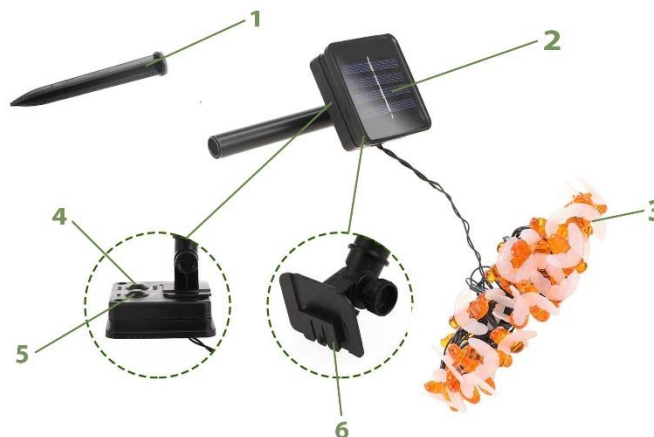

РЪКОВОДСТВО ЗА УПОТРЕБА

СОЛАРНО ЗАХРАНВАНИ СВЕТЕЩИ ГИРЛЯНДИ CUTESYBEE

СЪДЪРЖАНИЕ НА ОПАКОВКАТА

- LED пчели
- Соларно захранване
- Стойка
- Кол за земя

ТЕХНИЧЕСКИ ХАРАКТЕРИСТИКИ

- Входящо напрежение: 2.5 V
- Изходящо напрежение: 3 V
- Мощност: 0.2 W
- Капацитет на батерия: 400 mAh
- Материал: ABS, LED светлини
- Тегло: 235 гр
- Време за зареждане: 8-10 часа
- Време на работа: 8-9 часа

КОМПОНЕНТИ

- (1) Кол за земя
- (2) Соларно захранване
- (3) LED светлини
- (4) Копче за вкл/изкл
- (5) Бутон за избор на режим
- (6) Стойка

ИНСТАЛИРАНЕ И УПОТРЕБА

- Декорирайте дома или градината си с тези LED пчели.
- Свържете кола за земя със стойката, след това ги поставете в земята, в близост до лампичките, ако ги използвате на открито.
- Настройте соларния панел върху стойката.
- Натиснете копчето за вкл/изкл (4) за да включите лампичките.
- Лампичките ще работят само на тъмно. Ако соларния панел усети светлина, той

ще зарежда батерията и ще изключи лампичките.

- За да смените режима на светене, натиснете бутон за избор на режим (5). Има над 5 различни режима.
- Лампичките ще се зареждат когато соларния панел усети светлина. Отнема между 8-10 часа за пълно зареждане на батериите.
- LED светлините светят в тъмното, когато соларния панел не усеща светлина. Лампичките светят 8-9 часа.